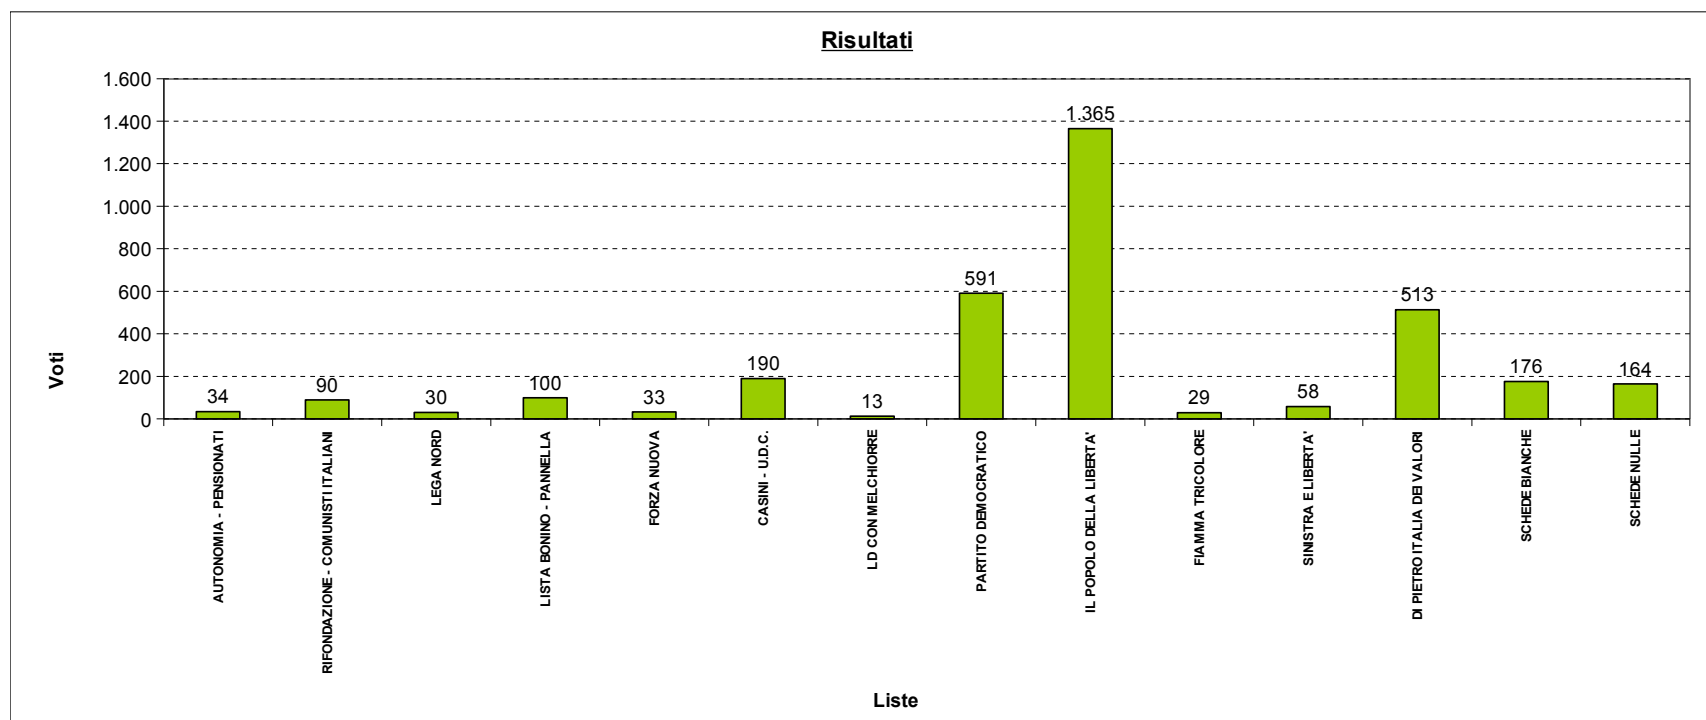

## VOTI DI LISTA

SEZIONI	AUTONOMIA - PENSIONATI	RIFONDAZIONE - COMUNISTI ITALIANI	LEGA NORD	LISTA BONINO - PANNELLA	FORZA NUOVA	CASINI - U.D.C.	LD CON MELCHIORRE	PARTITO DEMOCRATICO	IL POPOLO DELLA LIBERTA'	FIAMMA TRICOLORE	SINISTRA E LIBERTA'	DI PIETRO ITALIA DEI VALORI	SCHEDE BIANCHE	SCHEDE NULLE	TOTALE VOTI NON VALIDI	SCHEDE CONTESTATE	TOTALE VOTI VALIDI	TOTALE VOTI ESPRESSI
1	7	19	8	15	11	32	1	90	215	4	6	97	7	27	34		505	539
2	2	26	5	17	5	21	4	64	247	4	11	72	38	36	74		478	552
3	7	14	7	25	8	24	1	86	217	5	14	97	20	28	48		505	553
4	7	15	3	18	5	21	2	103	177	4	6	65	29	23	52		426	478
5	2	6	0	4	1	25	1	74	154	2	5	52	18	10	28		326	354
6	4	5	6	14	0	40	2	107	216	5	7	58	43	20	63		464	527
7	5	5	1	7	3	27	2	67	139	5	9	72	21	20	41		342	383
	<b>34</b>	<b>90</b>	<b>30</b>	<b>100</b>	<b>33</b>	<b>190</b>	<b>13</b>	<b>591</b>	<b>1.365</b>	<b>29</b>	<b>58</b>	<b>513</b>	<b>176</b>	<b>164</b>	<b>340</b>	<b>0</b>	<b>3.046</b>	<b>3.386</b>
	1,12%	2,95%	0,98%	3,28%	1,08%	6,24%	0,43%	19,40%	44,81%	0,95%	1,90%	16,84%	5,20%	4,84%	10,04%	0,00%	89,96%	
PERCENTUALE RISPETTO AL TOTALE VOTI VALIDI												PERCENTUALE RISPETTO AL TOTALE VOTI ESPRESSI						

Elettori n. 5.290  
 Votanti n. 3.386 64,01%